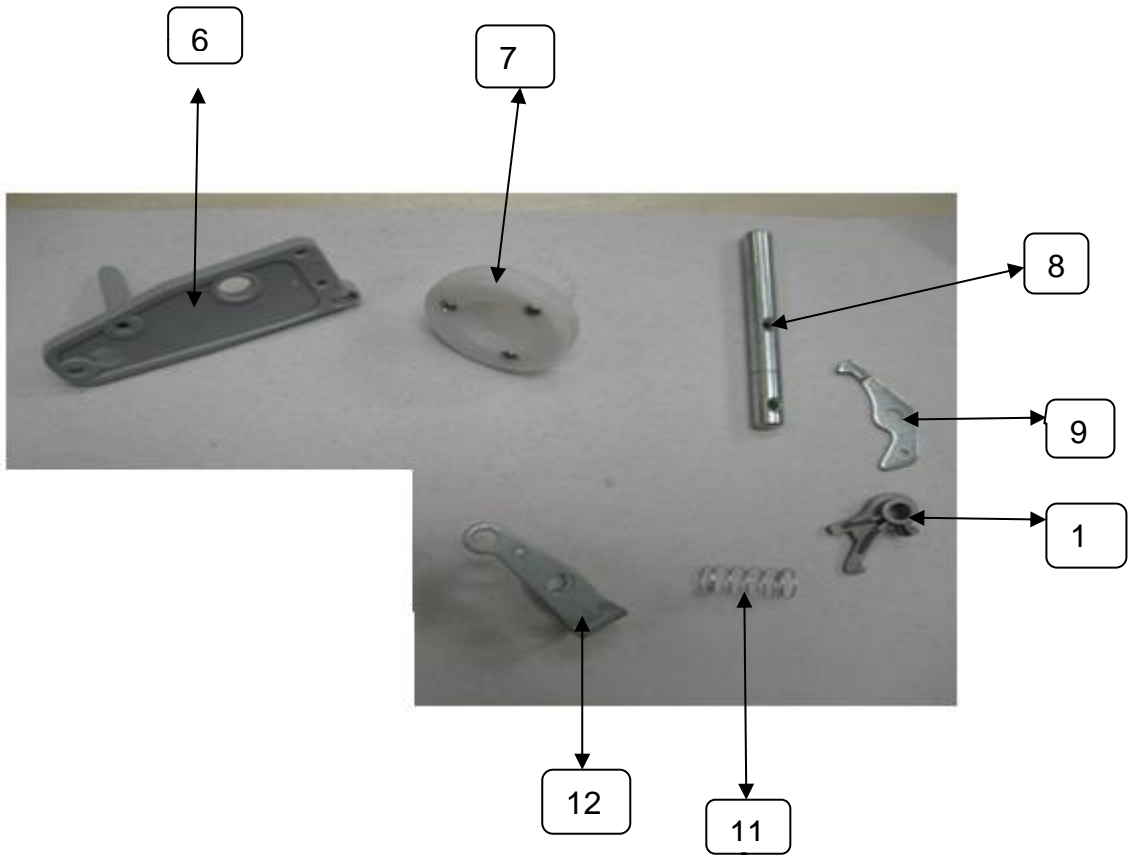

ELGIN BL 1100 – MAGIC DESIGN

ELGIN BL 1100 – MAGIC DESIGN

REF.	DENOMINAÇÃO	CÓDIGO	REVISÃO
1	CAIXA DA LANÇADEIRA	97352	
2	EXCÊNTRICO DA ALTURA DO DENTE	97374	
3	COROA	97338	
4	BUCHA DE ENCOSTO	97609	
5	GARFO	97350	
6	BASE FRONTAL DO MECANISMO	97621	
7	ENGRENAGEM DO ZIG ZAG	97351	
8	EIXO DO MECANISMO	97342	
9	ALAVANCA 2	97366	
10	ALAVANCA 1	97365	
11	MOLA DO MECANISMO	97622	
12	BASE DE FIX. DA HASTE DO ZIG ZAG	97623