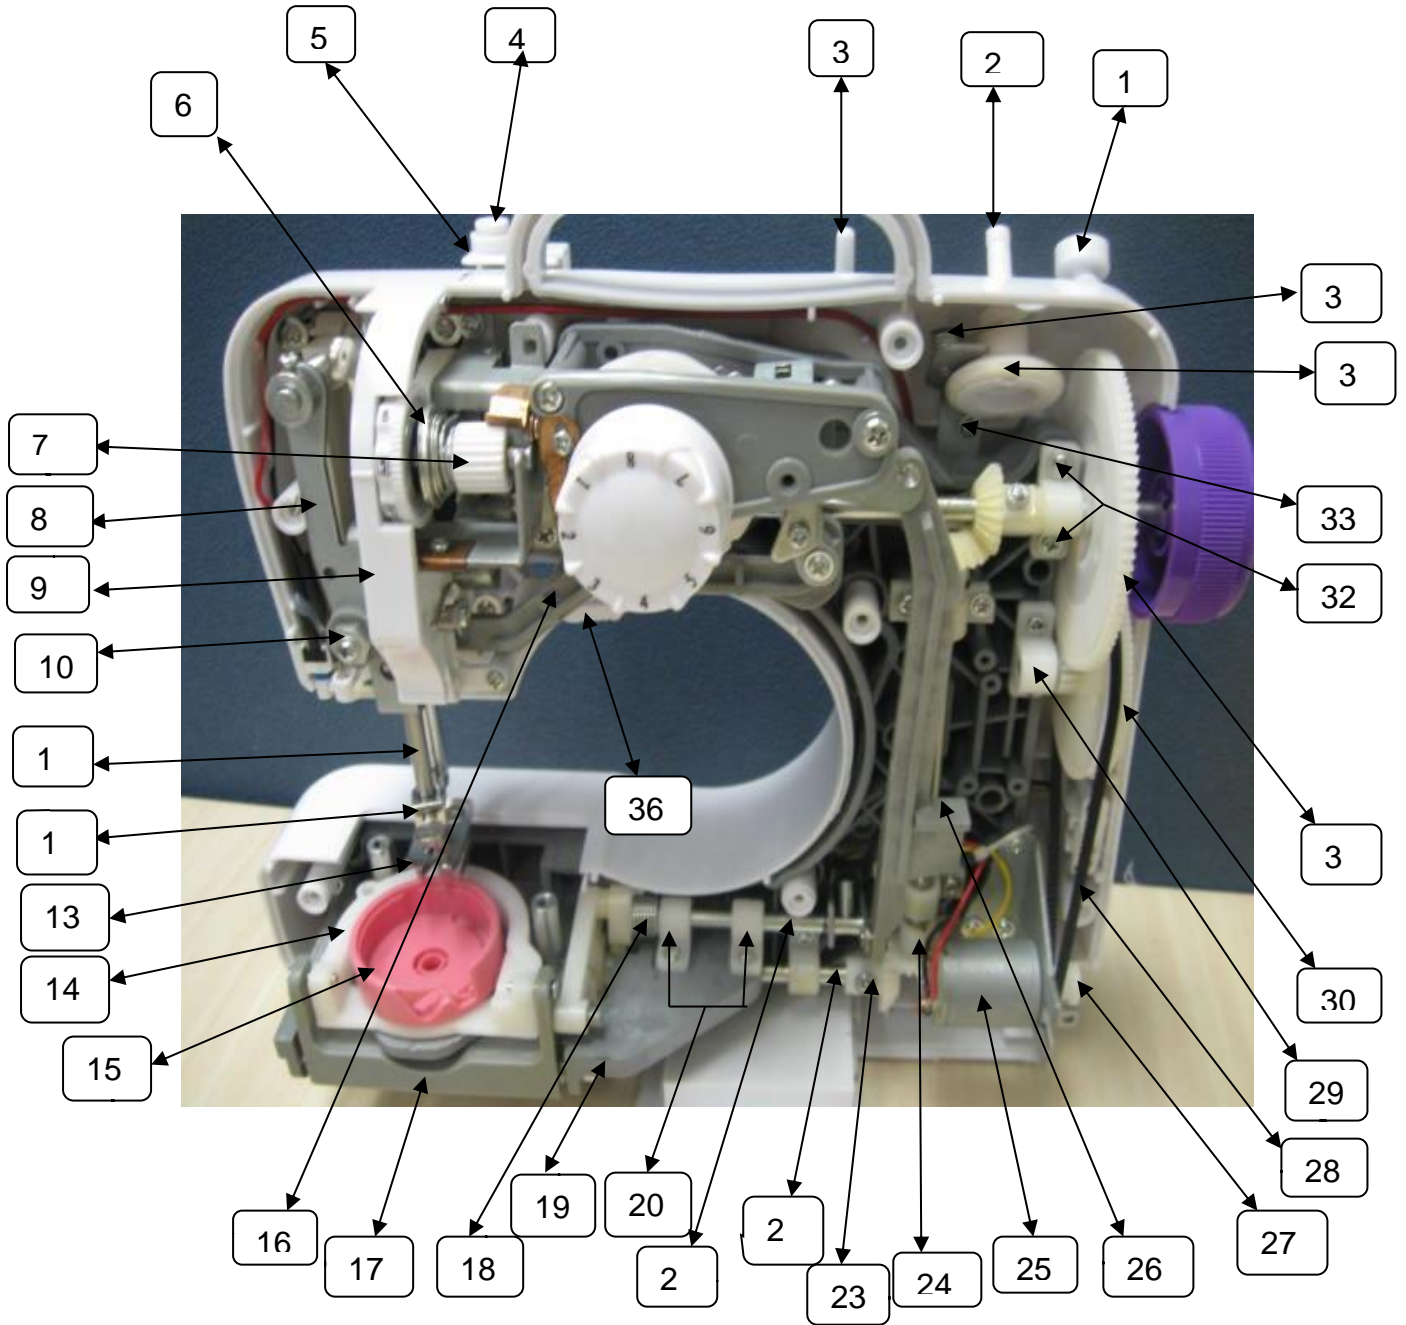

REF.	DENOMINAÇÃO	CÓDIGO	REVISÃO
1	PAINEL TRASEIRO	97386	
2	BOTÃO SELETOR	97387	
3	TAMPA FRONTAL	97388	
4	PAINEL FRONTAL	97389	
5	BOTÃO DE ACIONAMENTO	97367	
6	ALAV. DO RETROCESSO	97341	
7	VOLANTE MANUAL	97390	

ELGIN BL 1100 – MAGIC DESIGN

ELGIN BL 1100 – MAGIC DESIGN

REF.	DENOMINAÇÃO	CÓDIGO	REVISÃO
1	LIMITADOR DA BOBINA	97391	
2	ENCHEDOR DE BOBINA	97359	
3	PORTA CARRETEL	97339	
4	BASE SUPERIOR DO ENCHEDOR	97392	
5	BASE INFERIOR DO ENCHEDOR	97393	
6	DISCO DE TENSÃO	97363	
7	BUCHA DE AJUSTE DA TENSÃO	97360	
8	BRAÇO OSCILANTE	97394	
9	BASE DO TENSOR	97356	
10	PORCA DE REGULAGEM	97318	
11	BARRA DA AGULHA	97279	
12	PRENDEDOR DA AGULHA	97294	
13	CALCADOR	97395	
14	SUPORTE DO DENTE	97348	
15	LANÇADEIRA	97396	
16	BRAÇO BASE	97397	
17	BASE DO SUPORTE DO DENTE	97357	
18	MOLA DO RETROCESSO	97370	
19	BASE DE FIX.DO EIXO INFERIOR	97369	
20	BUCHA FIX.DO EIXO INTERMEDIÁRIO	97398	
21	EIXO INTERMEDIÁRIO	97335	
22	EIXO INFERIOR	97333	
23	ENGRENAGEM DO EIXO SUP. E INFERIOR	97354	
24	ENGRENAGEM DO EIXO DE TRANSMISSÃO	97399	
25	MOTOR	97284	
26	HASTE DE ACION.DO EIXO INTERMEDIÁRIO	97371	
27	POLIA DO MOTOR	97361	
28	CORREIA	97615	
29	BASE FIX. DO VOLANTE INFERIOR	97616	
30	VOLANTE INFERIOR	97402	
31	VOLANTE INTERNO	97403	
32	PARAFUSO	97404	
33	SUPORTE DO ENCHEDOR	97405	
34	ANEL DE BORRACHA	97363	
35	MOLA DO ENCHEDOR	97372	
36	ALAVANCA DO CALCADOR	97271	