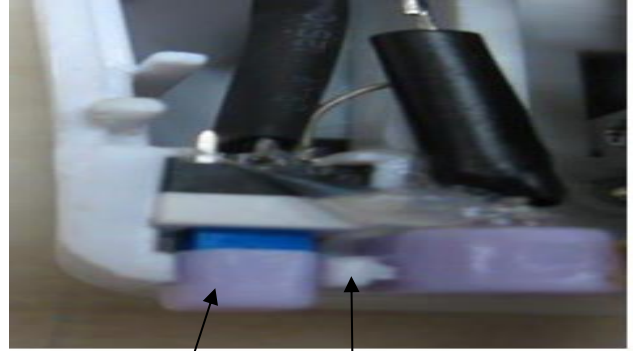

ELGIN BL 1100 – MAGIC DESIGN

1

2

3

4

5

6

7

8