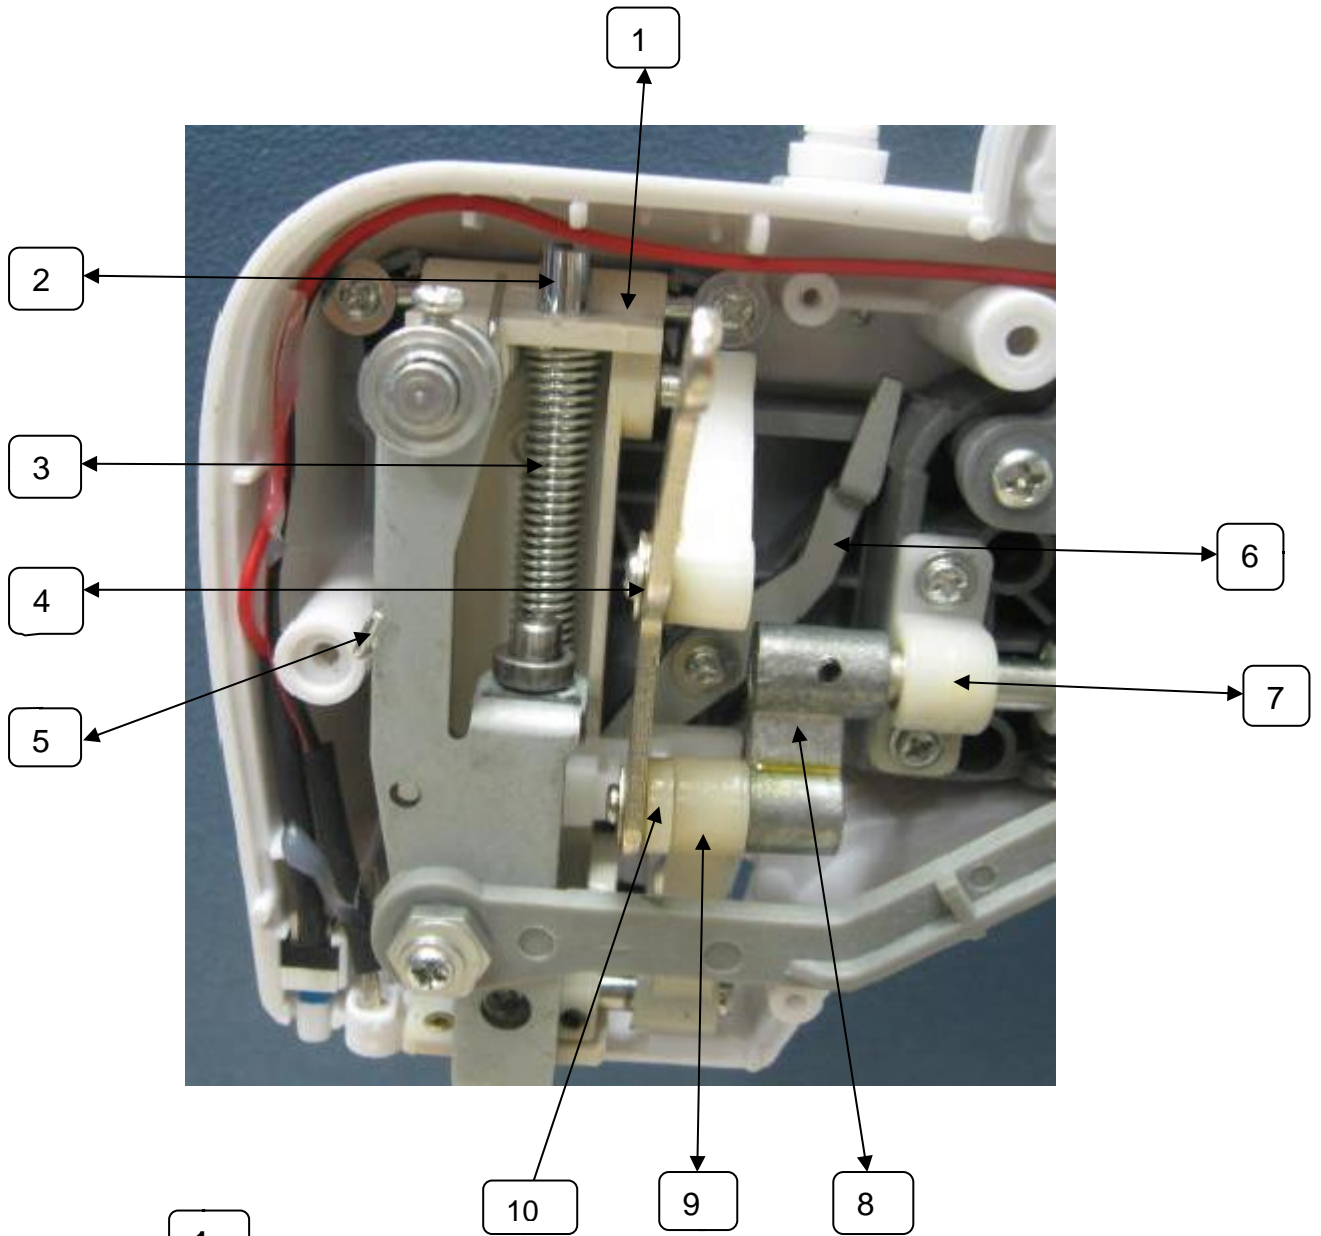

ELGIN BL 1100 – MAGIC DESIGN

ELGIN BL 1100 – MAGIC DESIGN

REF.	DENOMINAÇÃO	CÓDIGO	REVISÃO
1	BASE FROTAL	97406	
2	BARRA DO CALCADOR	97407	
3	MOLA	97308	
4	ALAVANCA DO ESTICA FIO COMPLETO	97408	
5	MOLA DO BRAÇO OSCILANTE	97373	
6	HASTE INFERIOR DE ACIONAMENTO	97360	
7	BASE DE FIX. DO EIXO SUPERIOR	97409	
8	MANIVELA DA BIELA	97603	
9	BIELA	97604	
10	BUCHA DE FIX. DO ESTICA FIO	97375	
11	CHAPA DA AGULHA	97265	
12	CHAPA CORREDIÇA	97605	
13	BASE DA CHAPA	97606	
14	Anel imã	97376	
15	CAIXA DA BOBINA	97620	
16	PARAFUSOS	97607	
17	CAIXA DE ACESSÓRIOS	97608