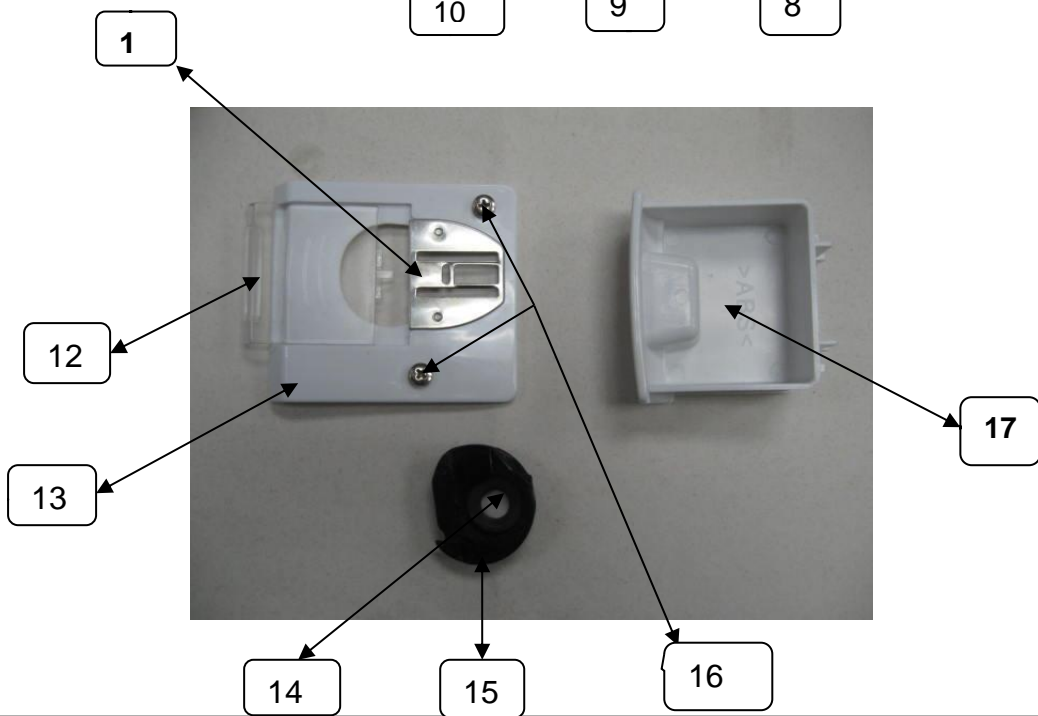

ELGIN BL 1100 – MAGIC DESIGN

ELGIN BL 1100 – MAGIC DESIGN

REF.	DENOMINAÇÃO	CÓDIGO	REVISÃO
1	BASE FROTAL	97406	
2	BARRA DO CALCADOR	97407	
3	MOLA	97308	
4	ALAVANCA DO ESTICA FIO COMPLETO	97408	
5	MOLA DO BRAÇO OSCILANTE	97373	
6	HASTE INFERIOR DE ACIONAMENTO	97360	
7	BASE DE FIX. DO EIXO SUPERIOR	97409	
8	MANIVELA DA BIELA	97603	
9	BIELA	97604	
10	BUCHA DE FIX. DO ESTICA FIO	97375	
11	CHAPA DA AGULHA	97265	
12	CHAPA CORREDIÇA	97605	
13	BASE DA CHAPA	97606	
14	Anel imã	97376	
15	CAIXA DA BOBINA	97620	
16	PARAFUSOS	97607	
17	CAIXA DE ACESSÓRIOS	97608