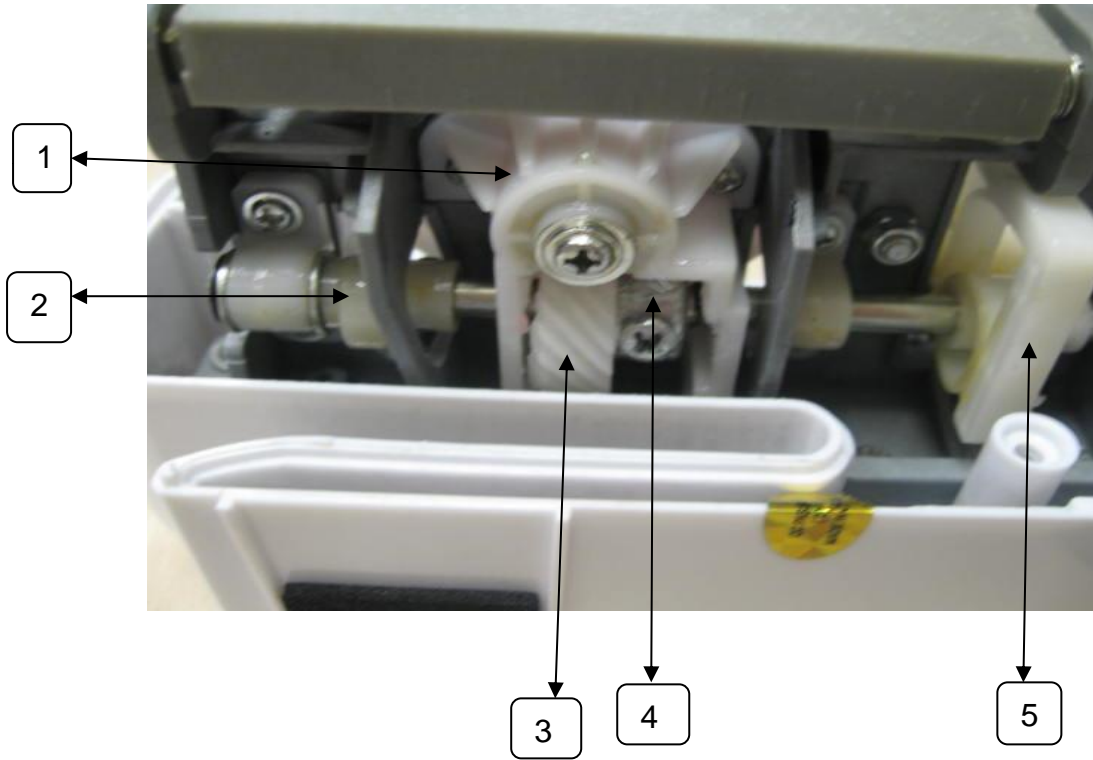

ELGIN BL 1100 – MAGIC DESIGN

ELGIN BL 1100 – MAGIC DESIGN

REF.	DENOMINAÇÃO	CÓDIGO	REVISÃO
1	CAIXA DA LANÇADEIRA	97352	
2	EXCÊNTRICO DA ALTURA DO DENTE	97374	
3	COROA	97338	
4	BUCHA DE ENCOSTO	97609	
5	GARFO	97350	
6	BASE FRONTAL DO MECANISMO	97621	
7	ENGRENAGEM DO ZIG ZAG	97351	
8	EIXO DO MECANISMO	97342	
9	ALAVANCA 2	97366	
10	ALAVANCA 1	97365	
11	MOLA DO MECANISMO	97622	
12	BASE DE FIX. DA HASTE DO ZIG ZAG	97623