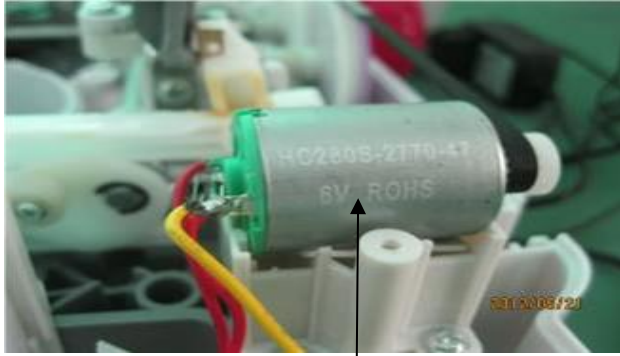

ELGIN BL 1100 – MAGIC DESIGN

1